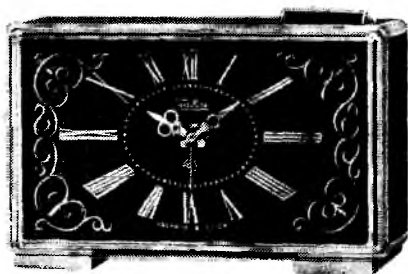

Часы-будильник 5338 (см. рисунок) предназначены для индикации текущего времени в часах, минутах, а также для подачи звукового сигнала в заранее установленное время.

ОПИСАНИЕ

Часы-будильник 5338 имеют механизм на шести рубиновых камнях. Источник питания — элемент 373.