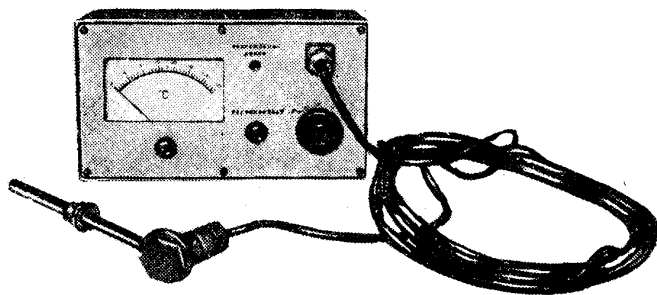

НАЗНАЧЕНИЕ И ОБЛАСТЬ ПРИМЕНЕНИЯ

Электротермометры для овощехранилищ ЭТХ-П (см. рисунок) предназначены для дистанционного измерения температуры воздуха в массе хранимой продукции, расположенной в буртах, траншеях, насыпях.

ОПИСАНИЕ

Электротермометр состоит из измерительного показывающего прибора и преобразователя. На передней панели измерительного прибора показывающего прибора расположены: шкала прибора, переключатель рода работ, лампочка сигнализации, разъем для подсоединения кабеля преобразователя и ручка регулировки напряжения питания.

В основу метода измерений положен принцип неуравновешенного моста сопротивлений.

В одно из плеч моста включен преобразователь, сопротивление которого изменяется в зависимости от температуры. В качестве преобразователя применен термометр сопротивления ТСМ-5071.