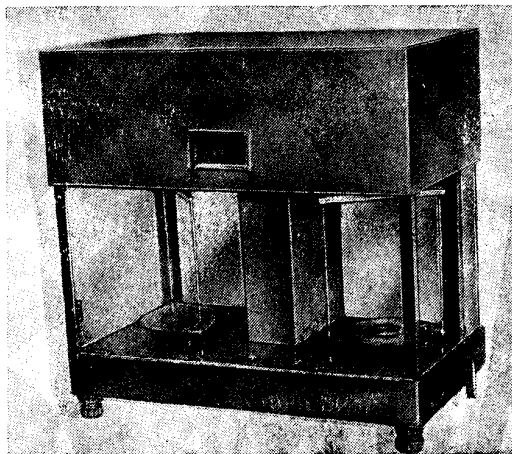

**ВЕСЫ ЛАБОРАТОРНЫЕ  
ОБРАЗЦОВЫЕ 1-го РАЗРЯДА  
МОДЕЛИ ВЛО-1 кг-1**

**Внесены  
в Государственный  
реестр  
под № 6104—77**

**Утверждены Государственным комитетом стандартов Совета Министров  
СССР 29 июня 1977 г. Выпуск разрешен**

## **НАЗНАЧЕНИЕ И ОБЛАСТЬ ПРИМЕНЕНИЯ**

Весы лабораторные образцовые 1-го разряда модели ВЛО-1кг-1 (см. рисунок) предназначены для аттестации гирь образцовых 2-го разряда и гирь класса 2 массой 0,5 и 1 кг в лабораториях органов Госстандарта и органах ведомственного надзора.

Вариация показаний и смещение нулевого положения пяти измерений 0,5 мг.

Длина деления шкалы на экране 2,2 мм.

Время успокоения 30 с.

Габаритные размеры 475×502×315 мм.

Масса 20 кг.