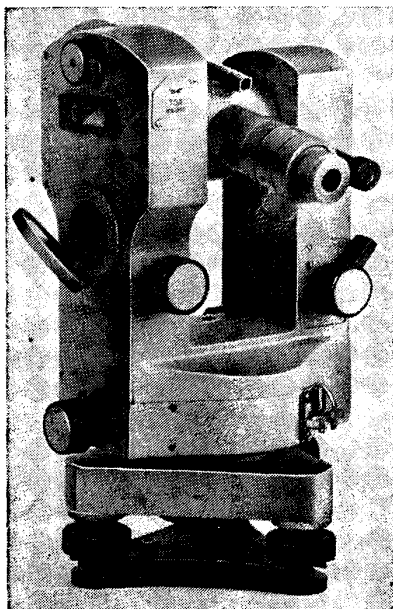

### НАЗНАЧЕНИЕ И ОБЛАСТЬ ПРИМЕНЕНИЯ

Теодолиты Т5А (см. рисунок) предназначены для измерения горизонтальных углов и зенитных расстояний (вертикальных углов) при контрольно-измерительных и юстировочных операциях в промышленности.

### ОПИСАНИЕ

Теодолит Т5А изготовлен на базе теодолита Т5 по ГОСТ 10529—70.

Оптический теодолит Т5 включает: зрительную трубу; стеклянные круги (горизонтальный и вертикальный); отсчетную систему с одним отсчетным микроскопом, окуляр которого расположен рядом с окуляром зрительной